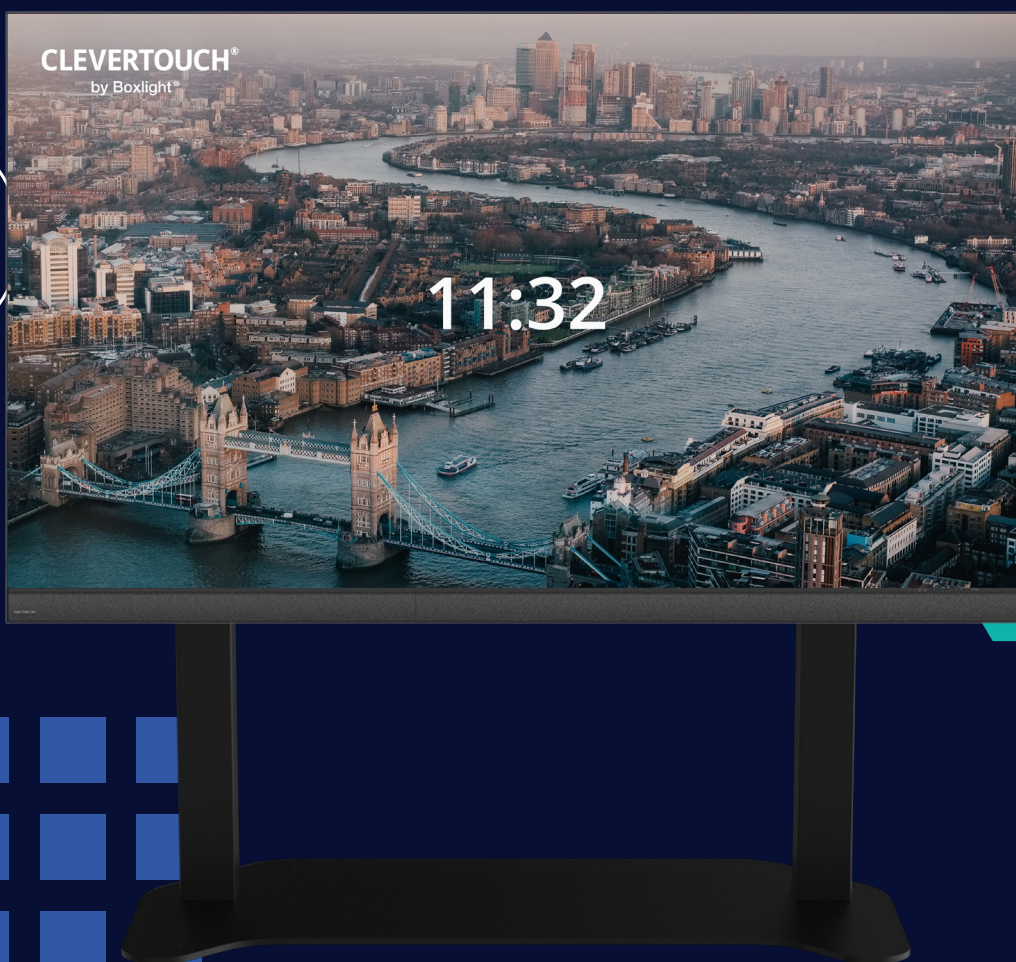

CleverAscent Wall

Stojak ścienny CleverAscent to solidny uchwyt ścienny do dużych interaktywnych płaskich paneli 55" - 86". Dzięki elektrycznemu mechanizmowi podnoszenia i opuszczania wysokość panelu można dostosować do różnych zastosowań, rozmiarów pomieszczeń i lokalizacji.

Stojak ścienny

Stojak podłogowy

Stojak mobilny

CleverAscent Wall Specyfikacje

Cechy

Nazwa produktu	Elektryczny stojak mobilny
Model	EDW06B-X
Maksymalne obciążenie	120 kg
Zakres regulacji	950 mm
VESA	800x600 mm
Rozmiar ekranu	55-86 cali
Wymiary kółek	4 cale
Kolor	Czarny
Wymiary całkowite	1357x865x(1186-2136) mm 949x172x(875-1825) mm
Wymiary opakowania	1110x935x145 mm
Waga netto	32 kg
Waga brutto	39 kg