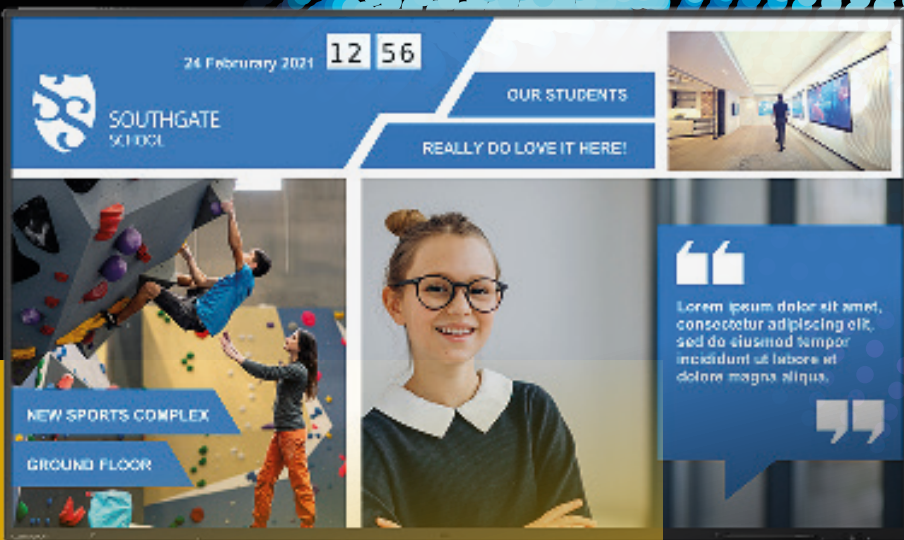

CLEVERTOUCH®
by Boxlight®

NEW

CLEVER® LIVE - Cyfrowa Gazetka

Przedstawiamy CleverLive:
Atrakcyjna tablica informacyjna
dla nowoczesnych szkół

Monitory w rozmiarach :

43" | 49" | 55" | 65" | 75" | 86"

Integracja z kodami QR

4K

4k Ultra HD

Orientacja w poziomie i pionie

Android Technology

Udostępnianie ekranu z dowolnego urządzenia

Digital Signage

Zobacz film

Bez opłat subskrypcyjnych

CLEVER® LIVE

clevertouch.pl | info@clevertouch.pl

Łatwa i skuteczna komunikacja w szkole. Wbudowany system Digital Signage (cyfrowa gazetka) dla edukacji. Zarządzanie wyświetlaną treścią z dowolnego miejsca. Wysyłanie informacji na wszystkie ekrany w ciągu kilku sekund.