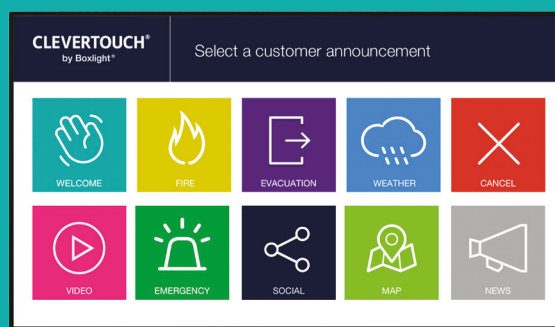

Dlaczego warto wybrać Cyfrową Gazetkę CleverLive?

NEW

Doświadczenie

Skorzystaj z naszego doświadczenia w projektowaniu, wdrażaniu i zarządzaniu w twojej szkole.

Personalizacja

Dostosuj treści do unikalnej tożsamości swojej szkoły i zaangażuj uczniów i nauczycieli za pomocą atrakcyjnych materiałów wizualnych.

Skalowalność

Niezależnie od tego, czy potrzebujesz pojedynczego ekranu, czy wielu ekranów, nasze rozwiązania mogą rosnąć wraz z Twoimi potrzebami.

Niezawodność

Oferujemy niezawodny sprzęt i oprogramowanie bez dodatkowych kosztów, zapewniające płynne działanie.

Wsparcie

Nasz dedykowany zespół wsparcia jest gotowy do pomocy w przypadku jakichkolwiek pytań technicznych lub związanych z tworzeniem treści.

Alerty i ogłoszenia

- Tworzenie pełnoekranowych alertów alarmowych lub komunikatów informacyjnych
- Zaplanuj je z wyprzedzeniem lub w czasie rzeczywistym
- Komunikat zastąpi to, co jest wyświetlane na ekranie
- Wiadomości można anulować dotykając ekranu
- Wybierz ustawienie komunikatu na określony czas lub pozostawienie go na ekranie do momentu ręcznego anulowania

Zobacz więcej.

A co jeśli posiadasz już monitor lub ekran innego producenta? Nic nie stoi na przeszkodzie, aby cieszyć się własną Cyfrową Gazetką bez dodatkowych opłat. Potrzebujesz tylko najwyższej klasy odtwarzacza multimedialnego. Zdecyduj się na odtwarzacz z systemem Windows lub Android, dostosowując go do ekranów w twojej szkole.