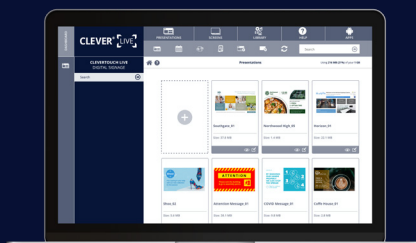

Wiadomości błyskawiczne

Kanał informacyjny

Alerty

Plakaty

Zegary

HTML

Media społecznościowe

Kod QR

Strony internetowe

Powerpoint

PDF

Telewizja na żywo

Jak to działa

Połącz

Podłącz odtwarzacz multimedialny do wyświetlacza Digital Signage

Twórz

Spersonalizuj i edytuj wybrany szablon lub zaprojektuj własny za pomocą CleverLive

Kontroluj

Wyślij gotowy szablon do swoich ekranów

Specyfikacja Pro V4

Specyfikacja

Zaprojektowany do niezawodnej pracy 24/7