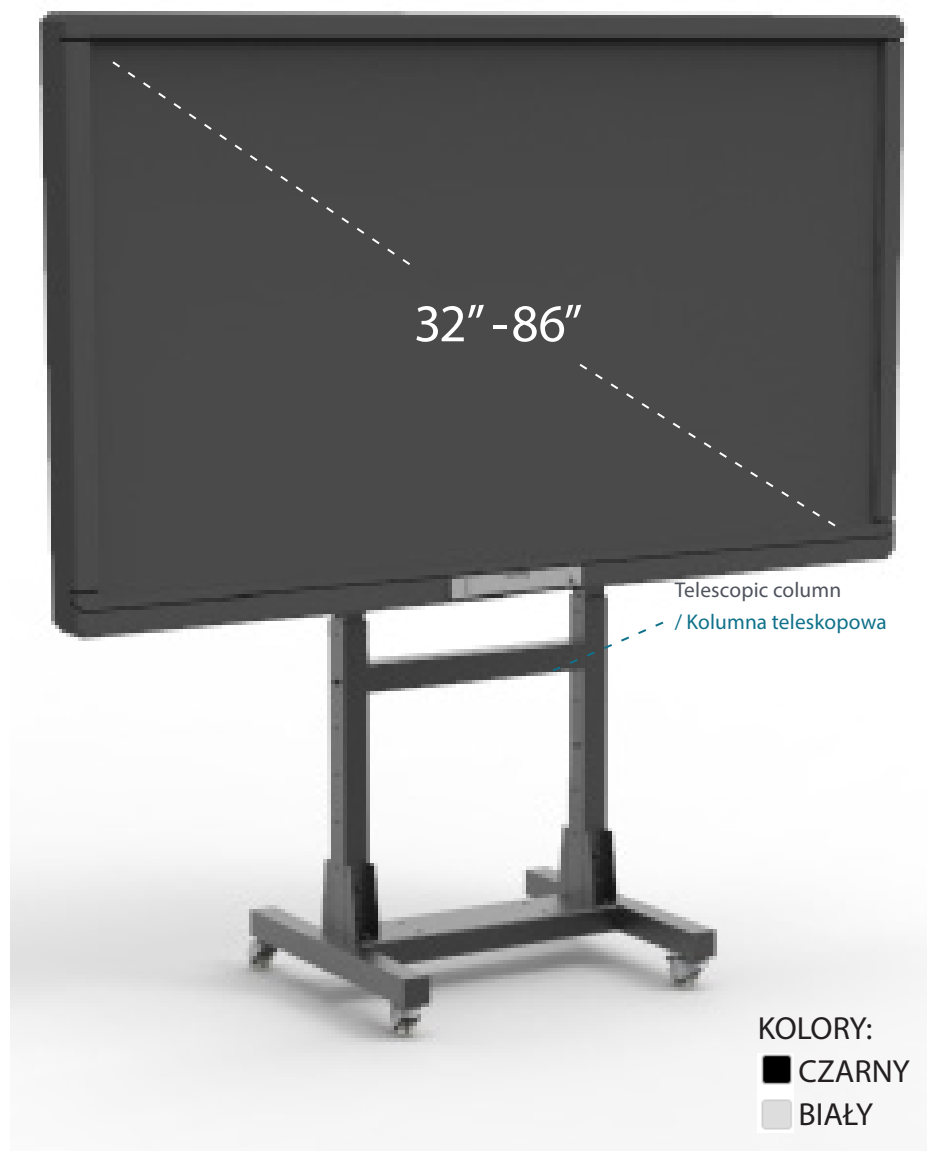

MIF FLEX

Fixed height mobile stand

SPECIFICATIONS

Ideally designed for touch displays (education & corporate fields)

Portable and easy to move between rooms

Ideal solution where a LCD/Plasma display cannot be fixed on a wall

Accommodates displays from 32 to 86 inches

Fixed height but flexible installation options as displays height can be set according to needs

Display lock

Simple installation

Max. display weight: 80 kg

CE certified

KOLORY:
 ■ CZARNY
 ■ BIAŁY

Mobilny stojak o stałej wysokości

SPECYFIKACJA

Idealnie zaprojektowany do ekranów dotykowych (edukacja i branża korporacyjna)

Przenośny i łatwy do przenoszenia między pomieszczeniami

Idealne rozwiązanie, gdy wyświetlacz LCD/Plazma nie może być zamocowany na ścianie

Możliwość montażu ekranów o przekątnej od 32 do 86 cali

Stała wysokość, ale elastyczne opcje instalacji, ponieważ wysokość wyświetlaczy można ustawić zgodnie z potrzebami