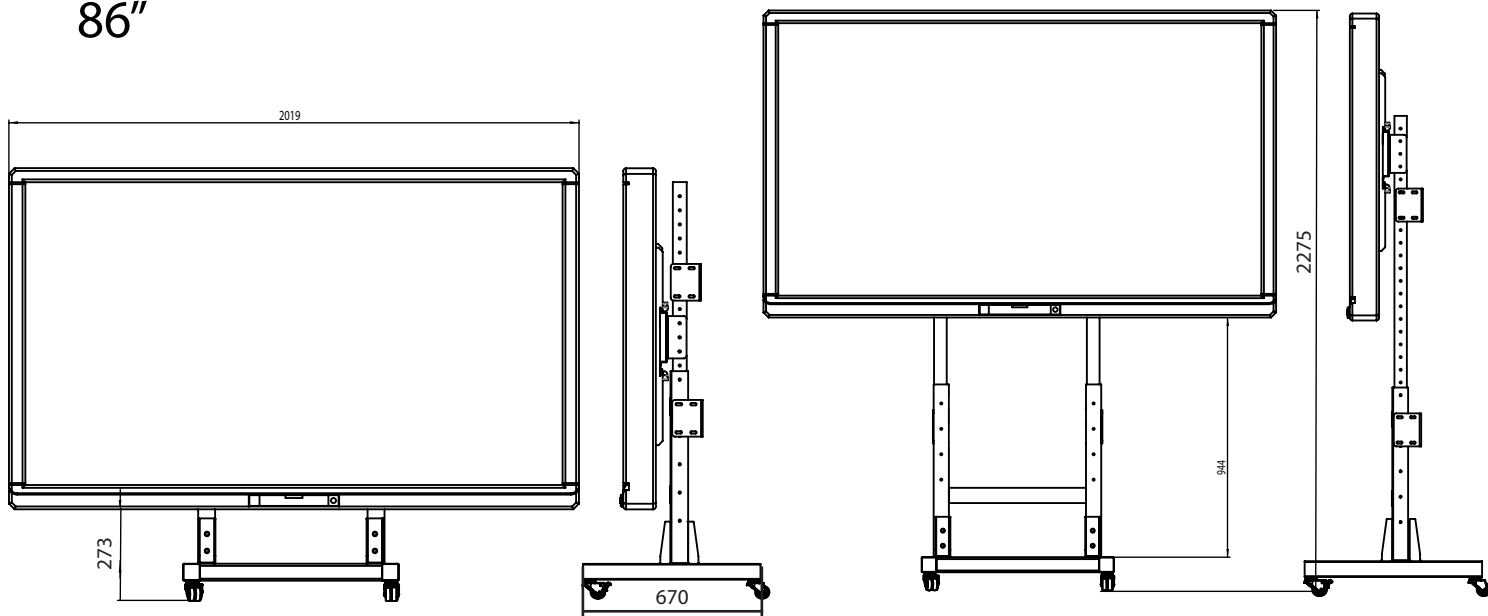

Accommodates displays from 32 to 86 inches

Fixed height but flexible installation options as displays height can be set according to needs

Display lock

Simple installation

Max. display weight: 80 kg

CE certified

Standard

Shipped as standard
Dostarczane w standardzie

Mi Large mount

Shipped when ordered as an accessory
Wysyłane po zamówieniu
jako akcesorium

DISPLAY HEIGHTS / ALTURAS DE MONITOR

86"

Bottom position / Posición baja: 273 mm

Top position / Posición alta: 2275 mm

75"

Bottom position / Posición baja: 368 mm

Top position / Posición alta: 1121 mm

Bottom position / Posición baja: 445 mm

Top position / Posición alta: 1110 mm

PRODUCT DETAILS / DETALLES DE PRODUCTO