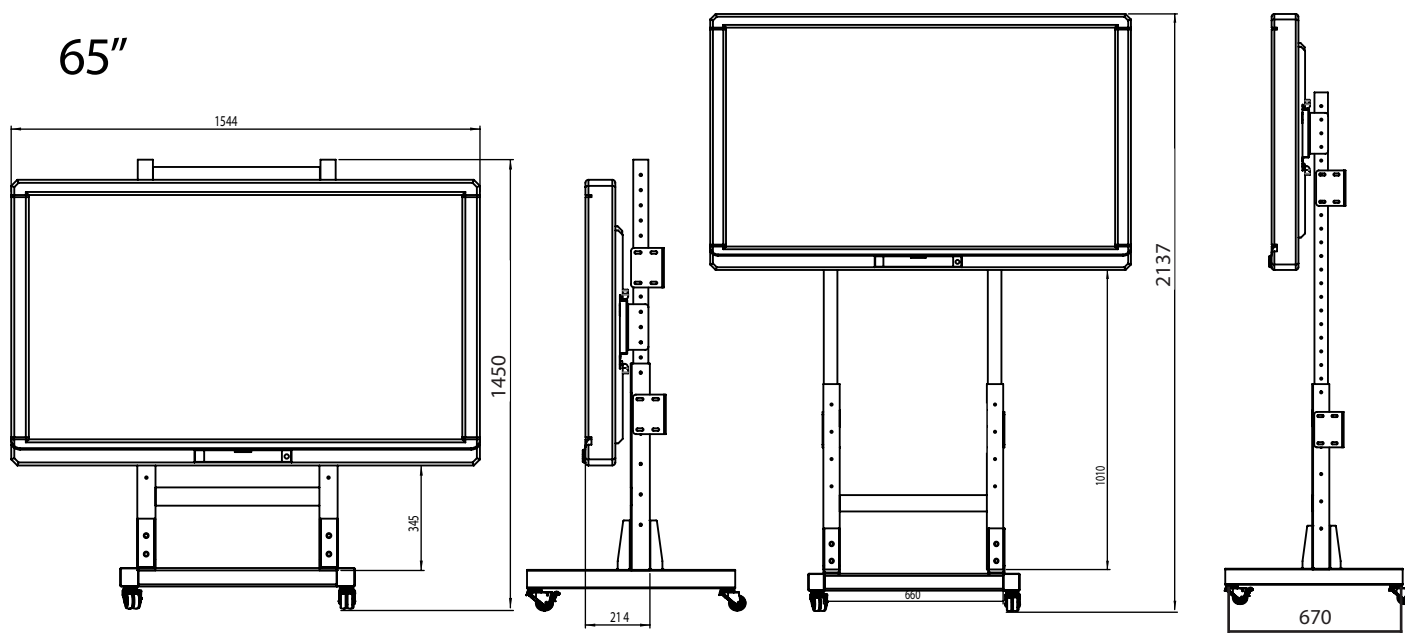

Accommodates displays from 32 to 86 inches

Fixed height but flexible installation options as displays height can be set according to needs

Display lock

Simple installation

Max. display weight: 80 kg

CE certified

Standard

Shipped as standard
Dostarczane w standardzie

Mi Large mount

Shipped when ordered as an accessory
Wysyłane po zamówieniu
jako akcesorium

DISPLAY HEIGHTS / ALTURAS DE MONITOR

86"

Bottom position / Posición baja: 273 mm

Top position / Posición alta: 2275 mm

75"

Bottom position / Posición baja: 368 mm

Top position / Posición alta: 1121 mm

Bottom position / Posición baja: 445 mm

Top position / Posición alta: 1110 mm

PRODUCT DETAILS / DETALLES DE PRODUCTO