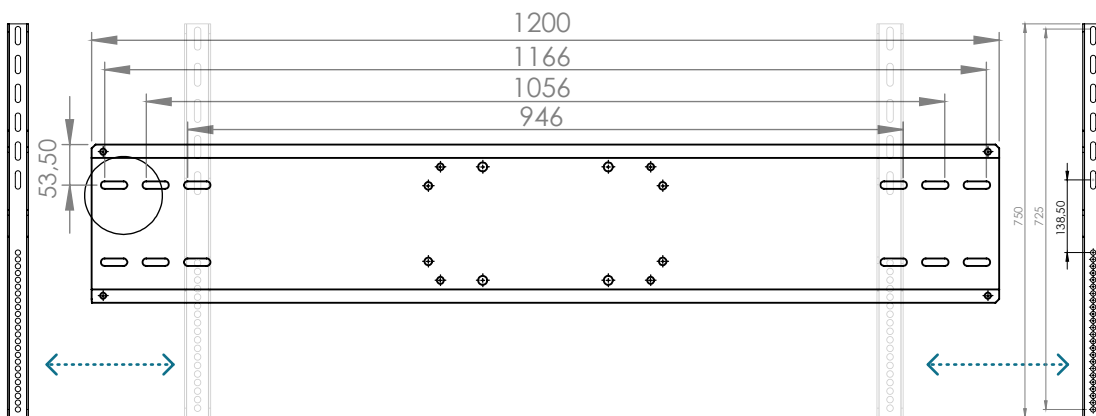

Blokada ekranu
 Prosta instalacja

Maksymalna waga ekranu: 80 kg
 Certyfikat CE

32 - 86"

2 mts

80 kgs

DISPLAY MOUNTS / MOCOWANIE EKРАНU

Two different display mounts available
Dostępne są dwa różne mocowania wyświetlacza

Standard

Shipped as standard
Dostarczane w standardzie

Mi Large mount

Shipped when ordered as an accessory
Wysyłane po zamówieniu
jako akcesorium

DISPLAY HEIGHTS / ALTURAS DE MONITOR

86"

Bottom position / Posición baja: 273 mm

Top position / Posición alta: 2275 mm

75"

Bottom position / Posición baja: 368 mm

Top position / Posición alta: 1121 mm

Bottom position / Posición baja: 445 mm

Top position / Posición alta: 1110 mm

PRODUCT DETAILS / DETALLES DE PRODUCTO