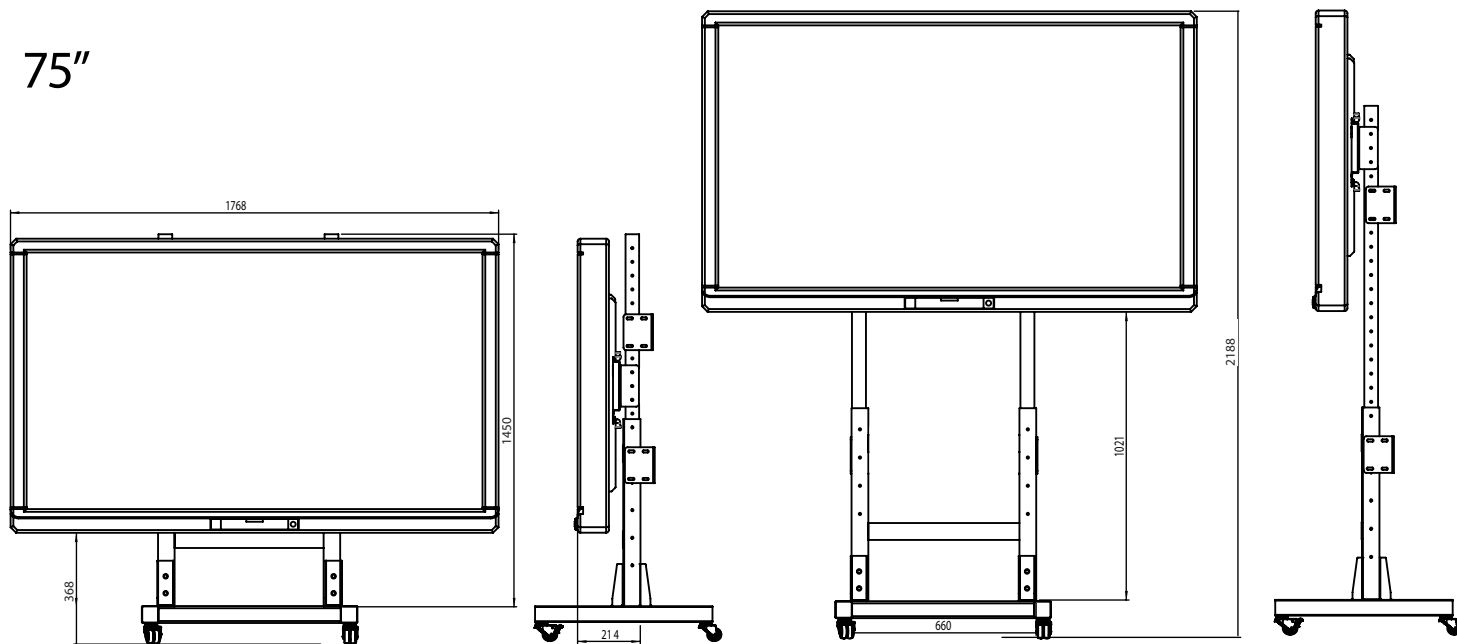

Accommodates displays from 32 to 86 inches

Fixed height but flexible installation options as displays height can be set according to needs

Display lock

Simple installation

Max. display weight: 80 kg

CE certified

Standard

Shipped as standard
Dostarczane w standardzie

Mi Large mount

Shipped when ordered as an accessory
Wysyłane po zamówieniu
jako akcesorium

DISPLAY HEIGHTS / ALTURAS DE MONITOR

86"

Bottom position / Posición baja: 273 mm

Top position / Posición alta: 2275 mm

75"

Bottom position / Posición baja: 368 mm

Top position / Posición alta: 1121 mm

Bottom position / Posición baja: 445 mm

Top position / Posición alta: 1110 mm

PRODUCT DETAILS / DETALLES DE PRODUCTO