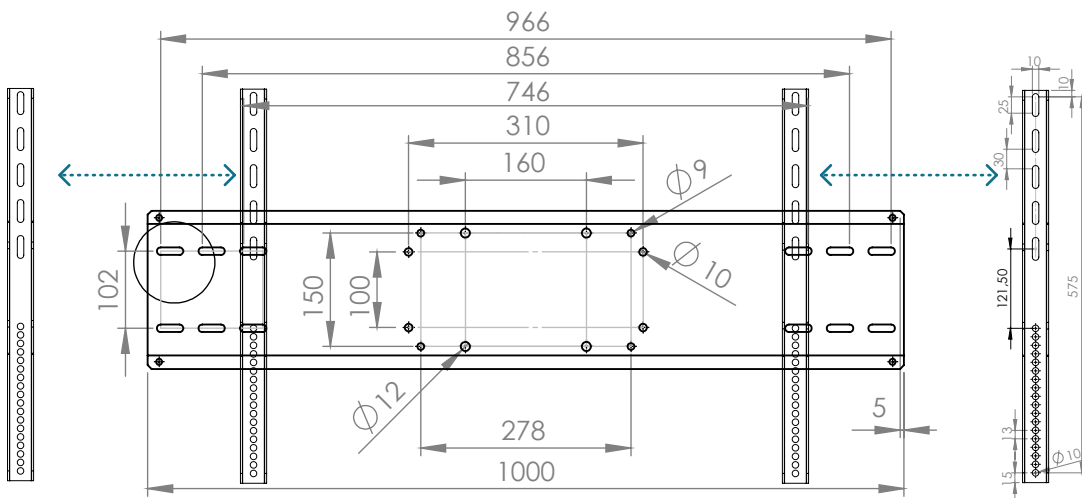

Blokada ekranu
 Prosta instalacja

Maksymalna waga ekranu: 80 kg
 Certyfikat CE

32 - 86"

2 mts

80 kgs

DISPLAY MOUNTS / MOCOWANIE EKРАНU

Two different display mounts available
Dostępne są dwa różne mocowania wyświetlacza

Standard

Shipped as standard
Dostarczane w standardzie

Mi Large mount

Shipped when ordered as an accessory
Wysyłane po zamówieniu
jako akcesorium

DISPLAY HEIGHTS / ALTURAS DE MONITOR

86"

Bottom position / Posición baja: 273 mm

Top position / Posición alta: 2275 mm

75"

Bottom position / Posición baja: 368 mm

Top position / Posición alta: 1121 mm

Bottom position / Posición baja: 445 mm

Top position / Posición alta: 1110 mm

PRODUCT DETAILS / DETALLES DE PRODUCTO