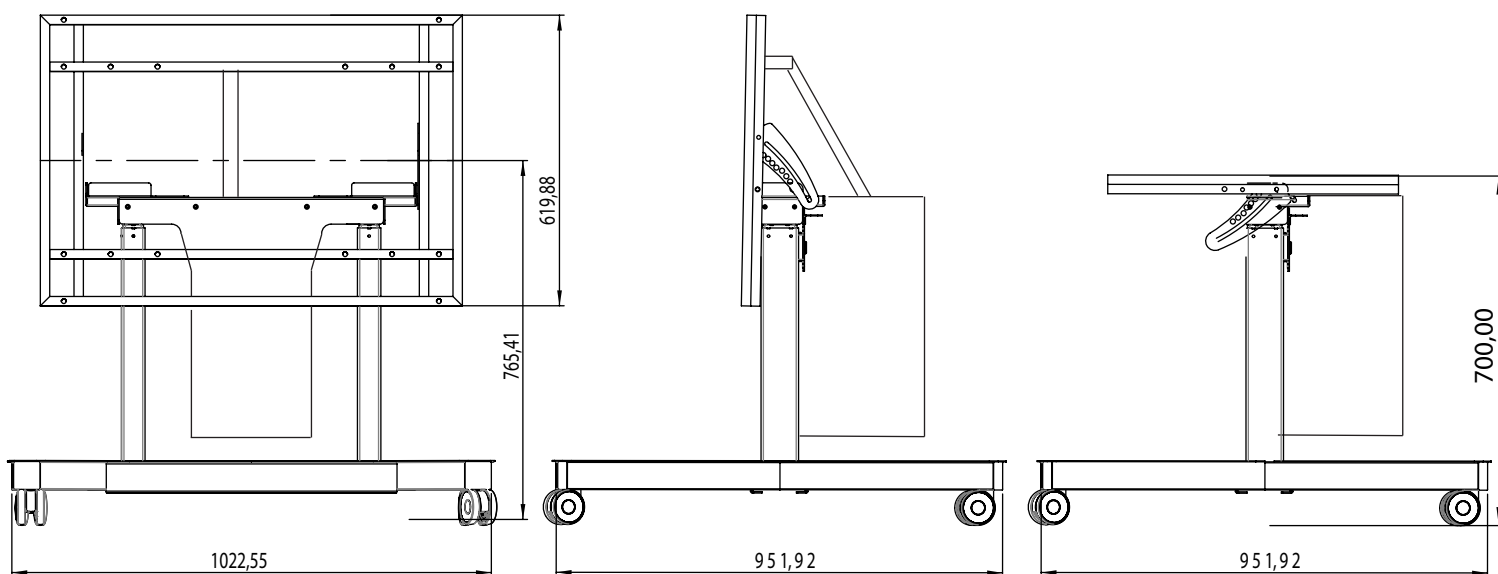

Accommodates with displays from 32 to 95"

Max. height movement: 650 mm

Display lock

Simple installation & operation

Max. display weight: 100 kg

Wheel system with brakes

CE certified

5 years (optional up to 10 years)

Jeden pilot do regulacji wysokości i nachylenia

TOP POSITION / POZYCJA GÓRNA

Trolley configuration / Konfiguracja wózka: 1415 mm

Table configuration / Konfiguracja stołu: 1350 mm

BOTTOM POSITION / POZYCJA DOLNA