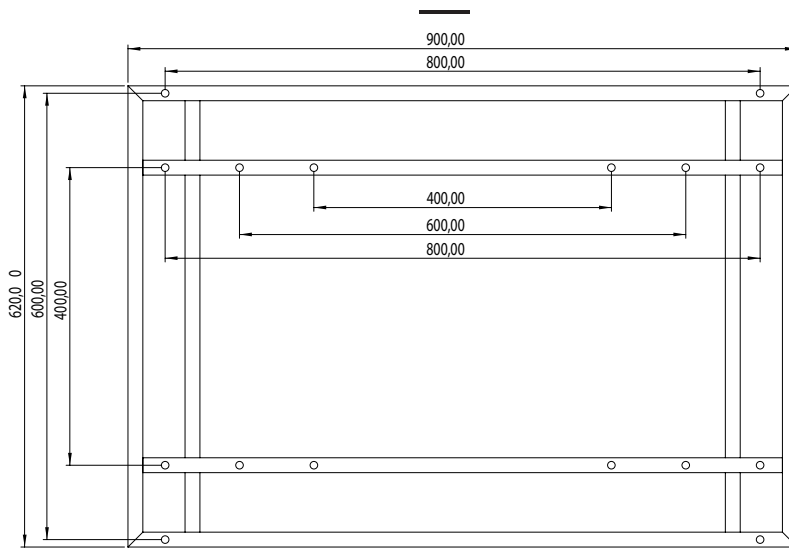

VESA DISPLAY MOUNTS / MOCOWANIE VESA