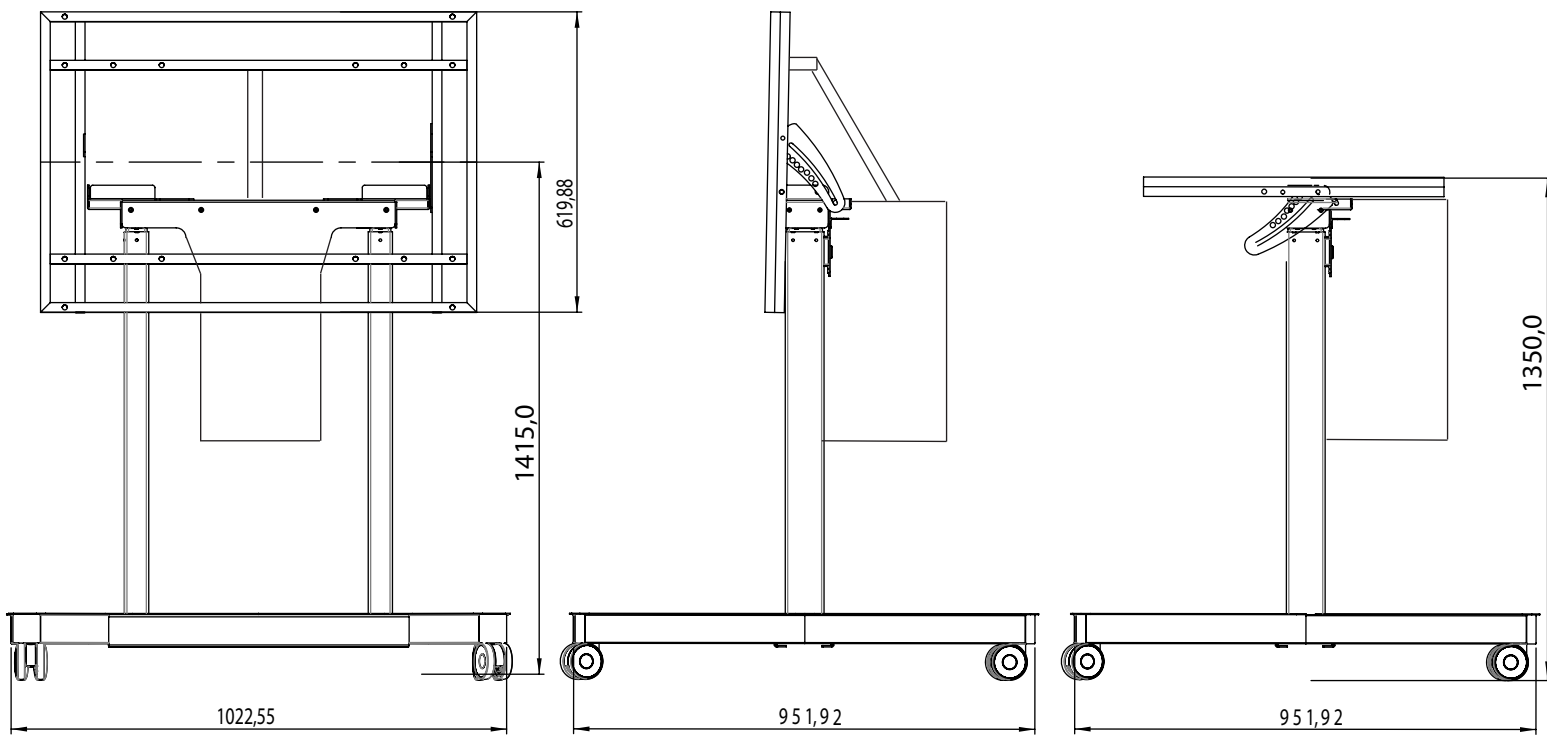

Accommodates with displays from 32 to 95"

Max. height movement: 650 mm

Display lock

Simple installation & operation

Max. display weight: 100 kg

Wheel system with brakes

CE certified

5 years (optional up to 10 years)

Przenośny i łatwy do przenoszenia między pomieszczeniami

Przystosowany do ekranów od 32 do 95"

Maksymalna wysokość ruchu: 650 mm

Blokada ekranu

Prosta instalacja i obsługa

Maks. waga ekranu: 100 kg

System kół z hamulcami

Jeden pilot do regulacji wysokości i nachylenia

TOP POSITION / POZYCJA GÓRNA

Trolley configuration / Konfiguracja wózka: 1415 mm

Table configuration / Konfiguracja stołu: 1350 mm

BOTTOM POSITION / POZYCJA DOLNA