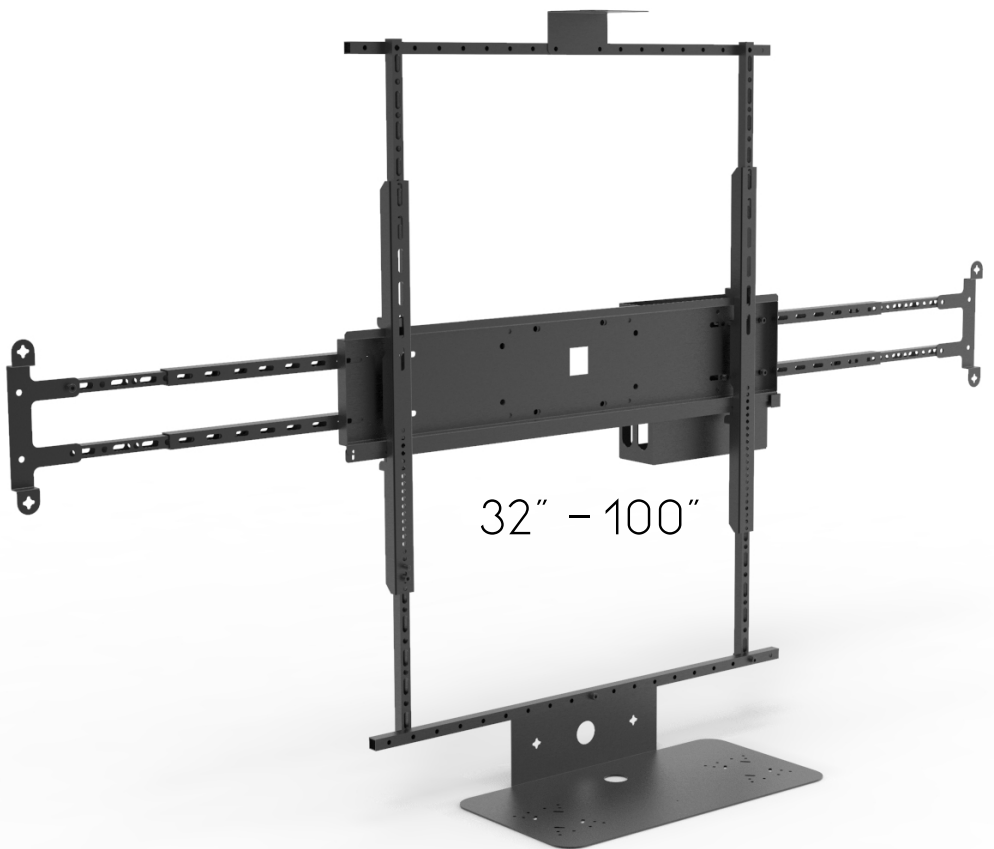

MI LOGI KIT 1 & 2

Logitech* Rally Mount

Soportes para Logitech* Rally

MI LOGI KIT

Logitech* Rally mount

SPECIFICATIONS

Designed for installing Logitech* Rally videoconference kit on wall mounts and trollies (specially our DIMASA products)

Compatible with 32-100" displays

Four different configurations

Soportes para Logitech* Rally

CARACTERÍSTICAS

Específicamente diseñado para adaptar el kit Logitech* Rally a los soportes de pared y ruedas (especialmente nuestros soportes DIMASA).

Compatible con monitores de 32 a 100 pulgadas

Cuatro configuraciones disponibles

A

B

C

D

DISPLAY MOUNTS / SOPORTES DE MONITOR

Two different display mounts available