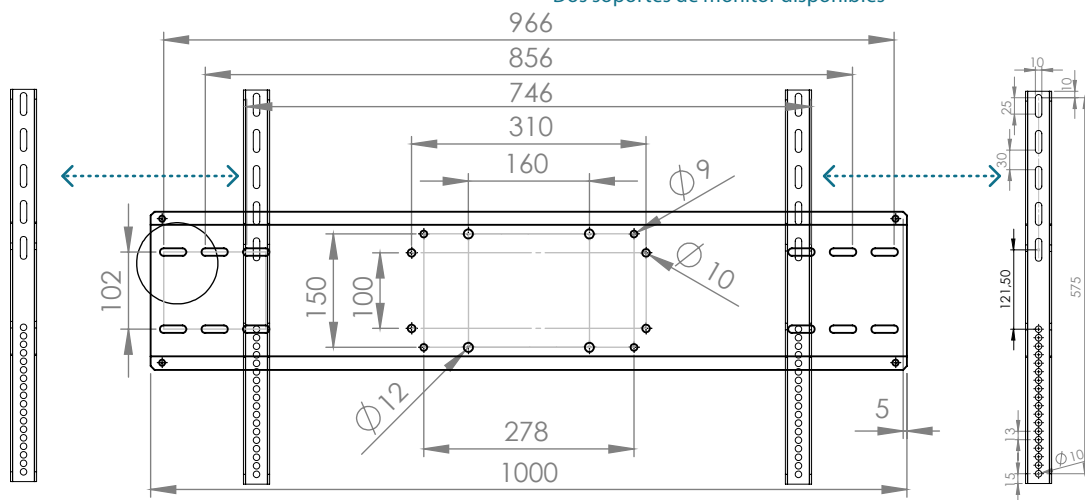

DISPLAY MOUNTS / SOPORTES DE MONITOR

Two different display mounts available

Dos soportes de monitor disponibles