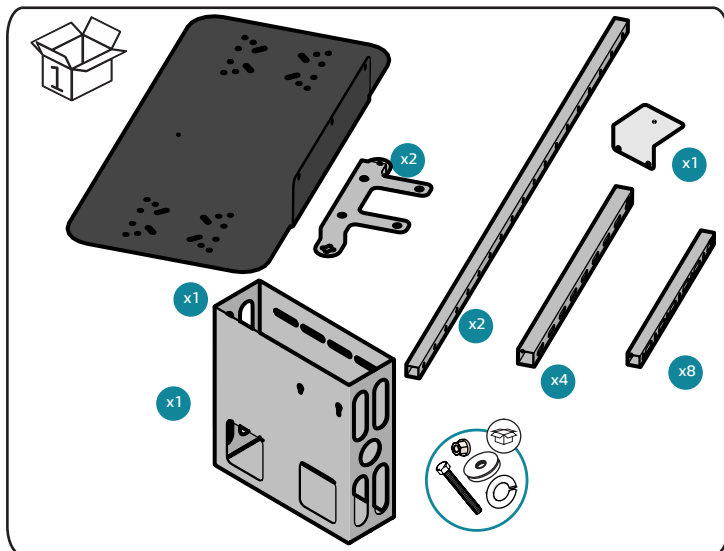

Compatible with 32-100" displays

Four different configurations

Soportes para Logitech* Rally

CARACTERÍSTICAS

Específicamente diseñado para adaptar el kit Logitech* Rally a los soportes de pared y ruedas (especialmente nuestros soportes DIMASA).

Compatible con monitores de 32 a 100 pulgadas

Cuatro configuraciones disponibles

A

B

C

D

DISPLAY MOUNTS / SOPORTES DE MONITOR

Two different display mounts available

Dos soportes de monitor disponibles

Standard

Shipped as standard
Soporte incluido
de forma standard

MI LOGI KIT 1:

MI LOGI KIT 2: