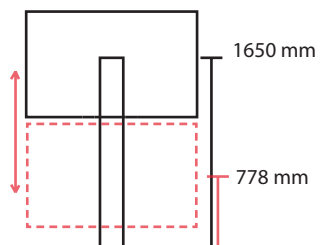

05 MINI - 65

32 - 95 "

65 kg

MOTOR

650 mm

800 x 600 mm

WALL TO FLOOR /
ŚCIANA-PODŁOGA

MINI-W-65