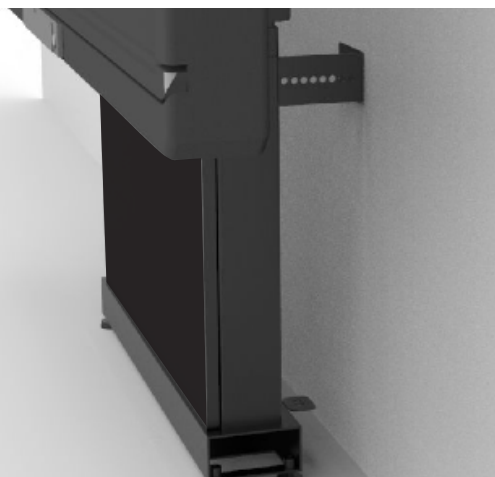

MI COVER / OSŁONA