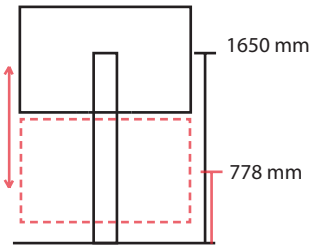

09 MINI DUO

32 - 55"

100 kg

MOTOR

650 mm

800 x 600 mm

WALL TO FLOOR /
ŚCIANA-PODŁOGA

MINI-W-DUO