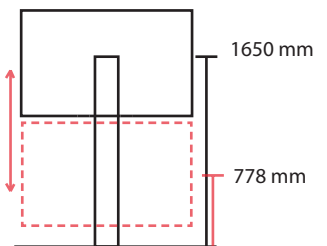

04 STANDARD DUO + ACC

800 x 600 mm

WALL TO FLOOR /
ŚCIANA-PODŁOGA

STANDARD - W DUO + ACC

MI CHAIN + MI COVER

MI CHAIN / ŁAŃCUCH