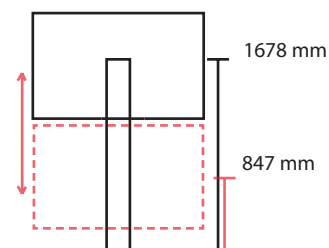

TROLLEY / WÓZEK

MINI-F-65