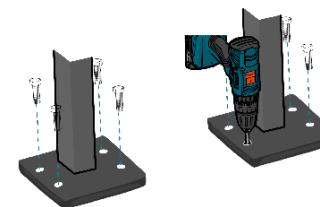

MI MPFL_BOLT

PAIR OF PLATES FOR MIP
FLEX BOLT-ON-FLOOR
INSTALLATION

PARA PŁYT DO INSTALACJI
MIP FLEX PRZYKRĘCANYCH
DO PODŁOGI