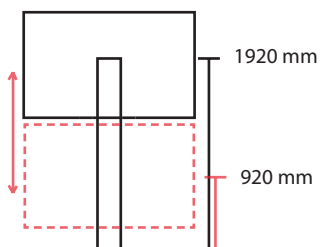

11 XL

32 - 65 "

60 kg

MOTOR

1000 mm

800 x 600 mm

WALL TO FLOOR /
ŚCIANA-PODŁOGA
XL-W