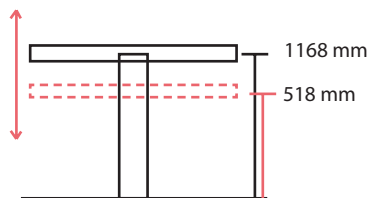

TILT TABLE / STÓŁ PRZECHYLNÝ MIMI MOT SHORT