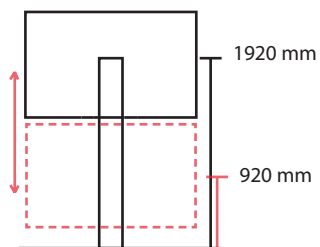

12 XL-2

32 - 95 "

120 kg

MOTOR

1000 mm

800 x 600 mm

WALL TO FLOOR /
ŚCIANA-PODŁOGA
XL-W-2