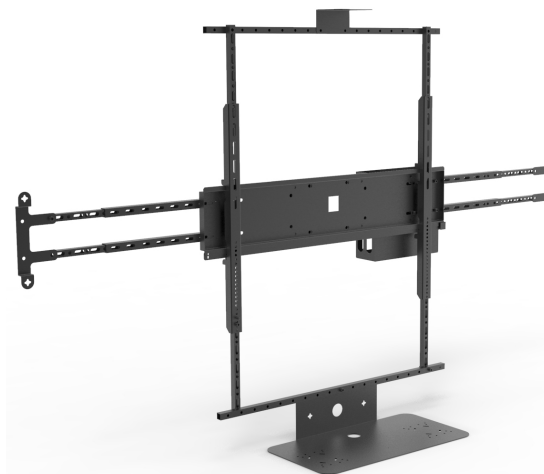

MI LOGI KIT 2

ON WALL LOGITECH RALLY VC INSTALLATION KIT
ZESTAW INSTALACYJNY NAŚCIENNY LOGITECH RALLY VC