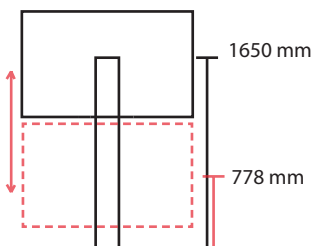

03 STANDARD DUO

32 - 55"

160 kg

MOTOR

650 mm

800 x 600 mm

WALL TO FLOOR /
ŚCIANA-PODŁOGA

STANDARD - W DUO