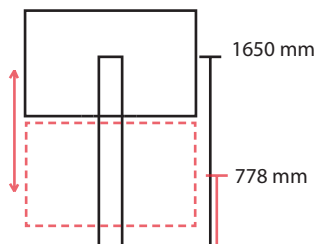

10 MINI DUO +ACC

32 - 55"

100 kg

MOTOR

650 mm

800 x 600 mm

WALL TO FLOOR /
ŚCIANA-PODŁOGA

MINI-W-DUO +ACC

MI CHAIN + MI CAGE