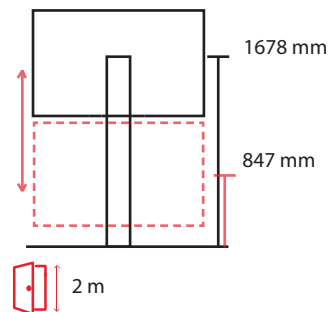

TROLLEY / WÓZEK MINI-F-DUO +ACC

MI CHAIN + MI CAGE

MI CHAIN/ŁAŃCUCH