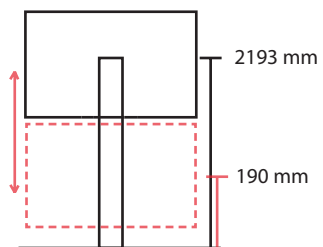

15 FLEX

32 - 86 "

100 kg

MANUAL

WALL TO FLOOR /
ŚCIANA-PODŁOGA
MIP FLEX