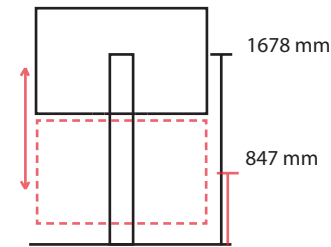

TROLLEY / WÓZEK
MINI-F-DUO