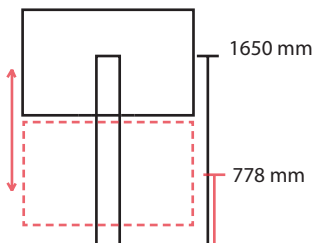

08 MINI - 100 +ACC

32 - 95 "

100 kg

MOTOR

650 mm

800 x 600 mm

WALL TO FLOOR /
ŚCIANA-PODŁOGA

MINI-W-100
+ACC

MI CHAIN + MI CAGE