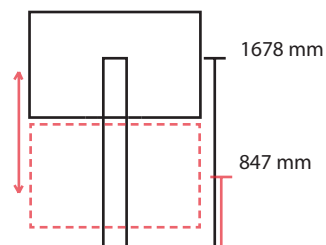

TROLLEY / WÓZEK
STANDARD - F