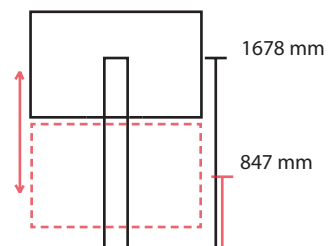

TROLLEY / WÓZEK

MINI-F-65
+ACC

MI CHAIN + MI CAGE

MI CHAIN/ŁAŃCUCH