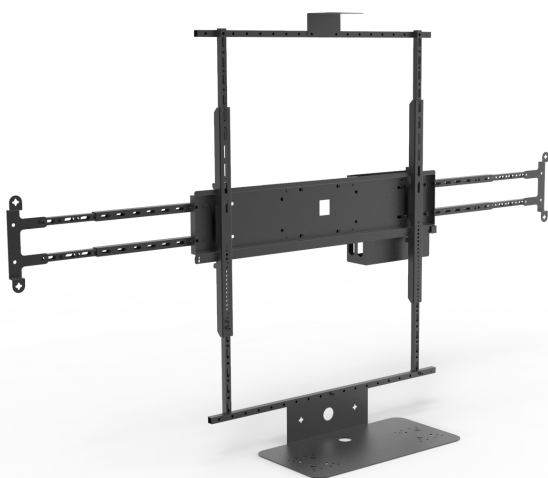

17 AKCESORIA

MI LOGI KIT 1

LOGITECH RALLY VC INSTALLATION KIT WITH ANY DIMASA PRODUCT
ZESTAW INSTALACYJNY LOGITECH RALLY VC Z DOWOLNYM PRODUKTEM DIMASA