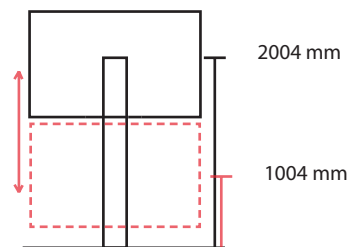

TROLLEY / WÓZEK
XL-F