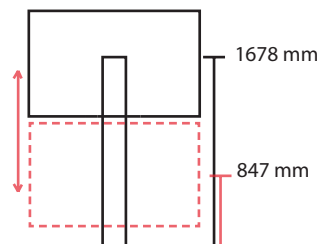

TROLLEY / WÓZEK

STANDARD - F
+ ACC
MI CHAIN + MI BOX + MI COVER

MI CHAIN / ŁAŃCUCH