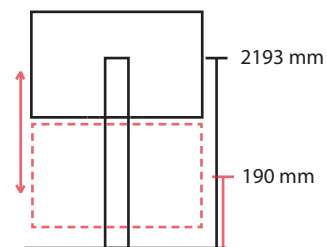

TROLLEY / WÓZEK
MIF FLEX