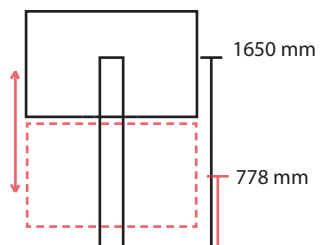

# 01 STANDARD

32 - 95"

160 kg

MOTOR

650 mm

800 x 600 mm

WALL TO FLOOR /  
SCIANA-PODŁOGA

STANDARD - W

# 02 STANDARD + ACC

32 - 95 "

160 kg

MOTOR

650 mm

800 x 600 mm

WALL TO FLOOR /  
SCIANA-PODŁOGA

STANDARD - W  
+ ACC  
MI CHAIN + MI COVER