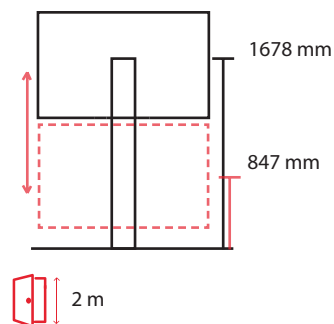

TROLLEY / WÓZEK

MINI-F-100
+ACC

MI CHAIN + MI CAGE

MI CHAIN/ŁAŃCUCH