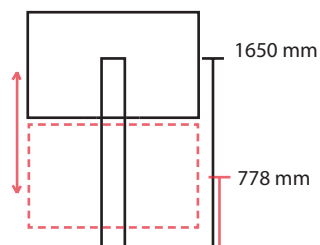

06 MINI - 65 +ACC

32 - 95 "

65 kg

MOTOR

650 mm

800 x 600 mm

WALL TO FLOOR /
ŚCIANA-PODŁOGA

MINI-W-65
+ACC

MI CHAIN + MI CAGE