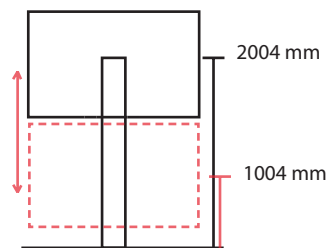

TROLLEY / WÓZEK
XL-F-2