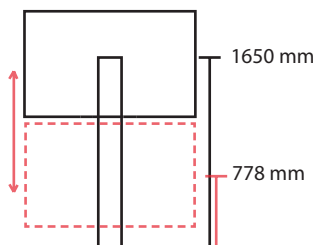

# 01 STANDARD

32 - 95"

160 kg

MOTOR

650 mm

800 x 600 mm

WALL TO FLOOR /  
SCIANA-PODŁOGA

STANDARD - W