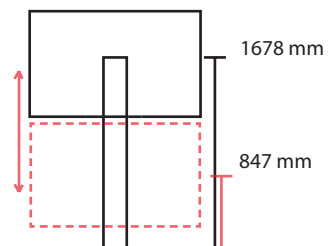

TROLLEY / WÓZEK
MINI-F-100