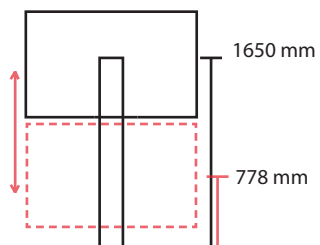

07 MINI - 100

32 - 95 "

100 kg

MOTOR

650 mm

800 x 600 mm

WALL TO FLOOR /
ŚCIANA-PODŁOGA
MINI-W-100