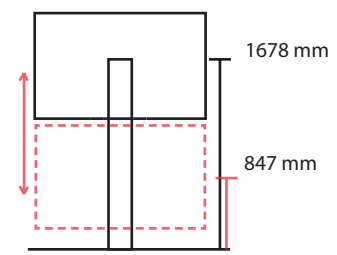

STANDARD - F DUO + ACC

MICHAIN+MIBOX+MICOVER

MI BOX / OBUDOWA