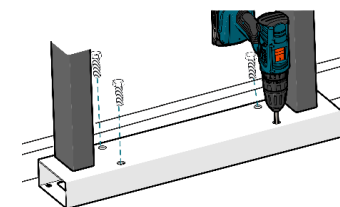

MI MN-W_BOLT

FLOOR BASE FOR MI-
NI-W-BOLT-ON-FLOOR
INSTALLATION

PODSTAWA PODŁOGOWA
DO INSTALACJI MINI-W-
BOLT-ON-FLOOR