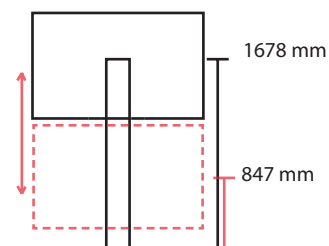

TROLLEY / WÓZEK STANDARD - F DUO

2 m