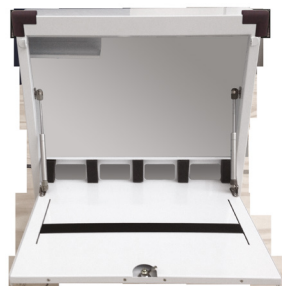

# 18 AKCESORIA

MI LAPTOP WALL

ON WALL LAPTOP CABINET

NAŚCIENNA SZAFKA NA

MI\_SOUND\_BAR

MOUNT FOR A SOUND BAR

UCHWYT DO SOUNDBARA

MI CAM