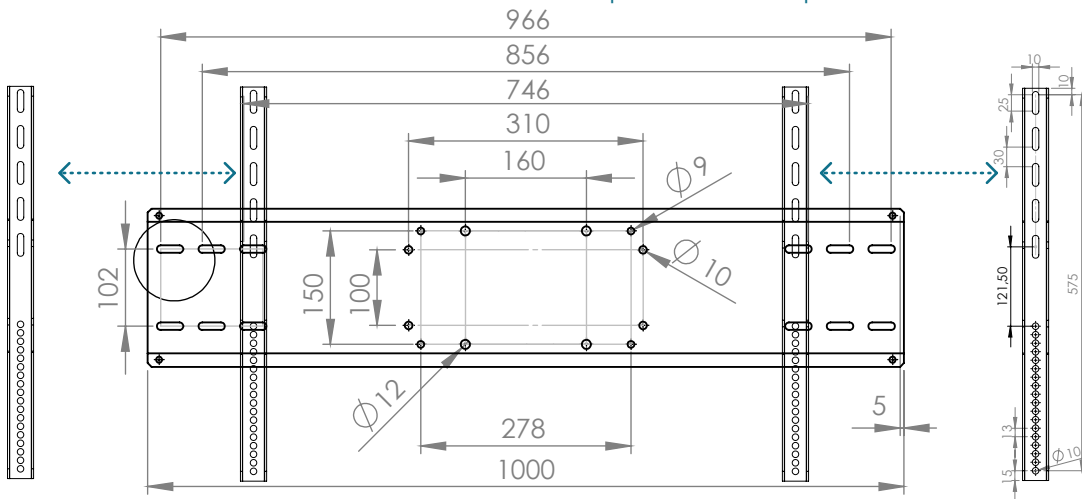

DISPLAY MOUNTS / SOPORTES DE MONITOR

Two different display mounts available

Dos soportes de monitor disponibles