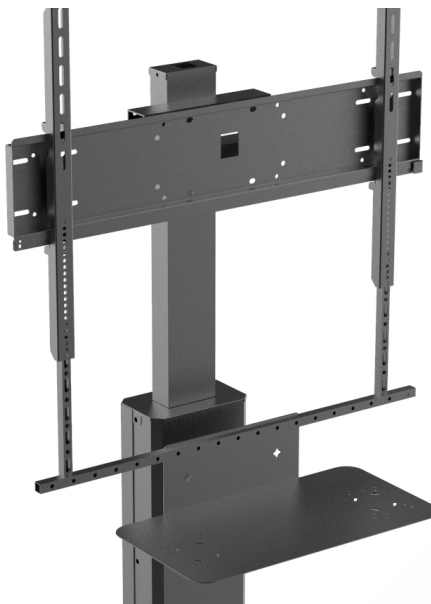

Soportes para Logitech* Rally

CARACTERÍSTICAS

Específicamente diseñado para adaptar el kit Logitech* Rally a los soportes de pared y ruedas (especialmente nuestros soportes DIMASA).

Compatible con monitores de 32 a 100 pulgadas

Cuatro configuraciones disponibles