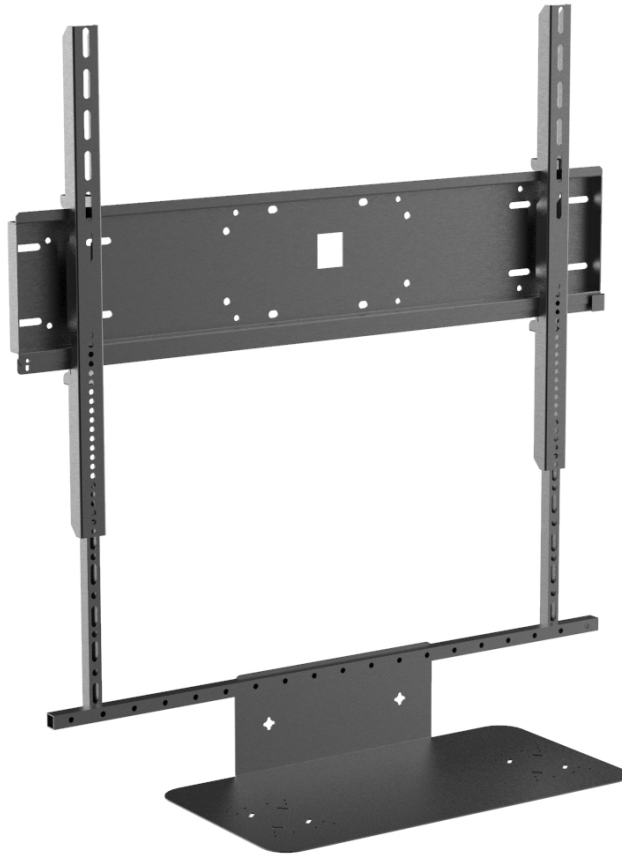

# MI BOTTOM SHELF

## BOTTOM SHELF FOR A/V ACCESSORIES

Bandeja inferior para periféricos

## SPECIFICATIONS

Designed for installing Logitech\* Rally videoconference kit on wall mounts and trollies (specially our DIMASA products)

Compatible with 32-100" displays

Four different configurations

### CARACTERÍSTICAS

Específicamente diseñado para adaptar el kit Logitech\* Rally a los soportes de pared y ruedas (especialmente nuestros soportes DIMASA).

Compatible con monitores de 32 a 100 pulgadas